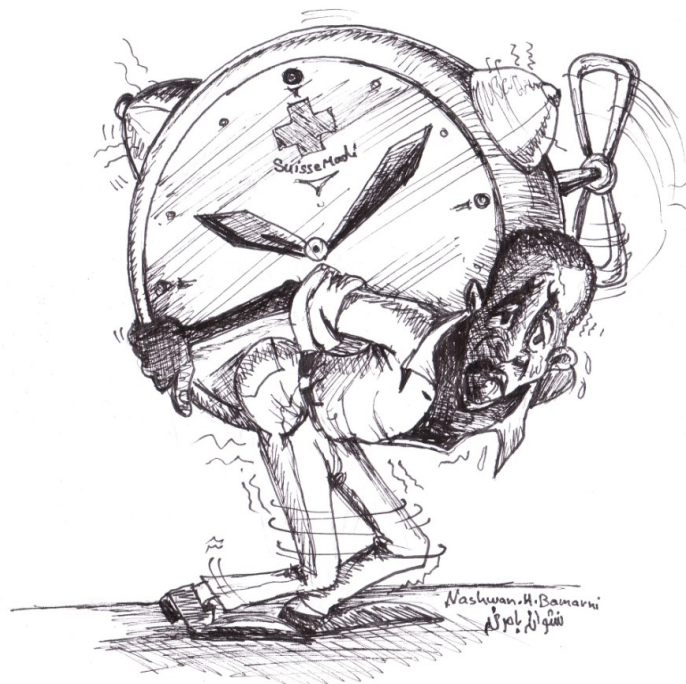

Facteur temps

Série 1 le message du mouton / Facteur temps / par Nashwan Bamarni, artiste originaire du Kurdistan – Irak