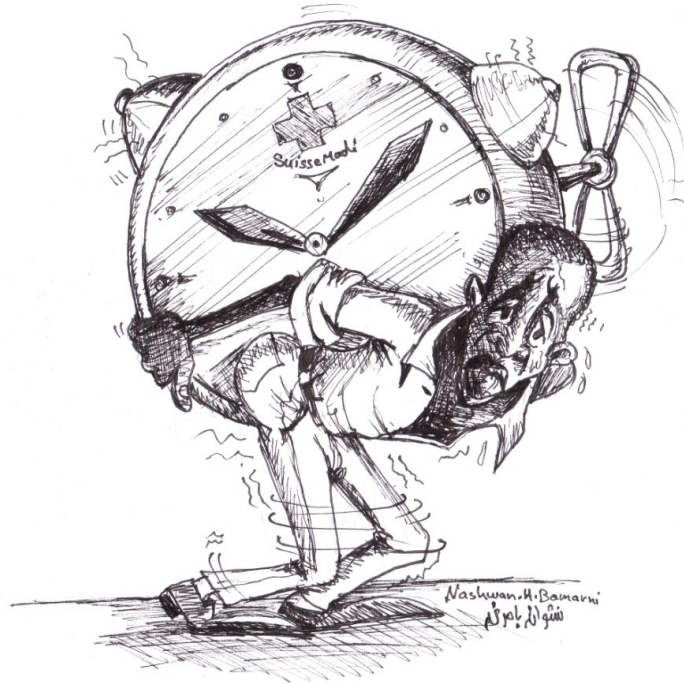

# Facteur temps

Série 1 le message du mouton / Facteur temps / par Nashwan Bamarni, artiste originaire du Kurdistan – Irak