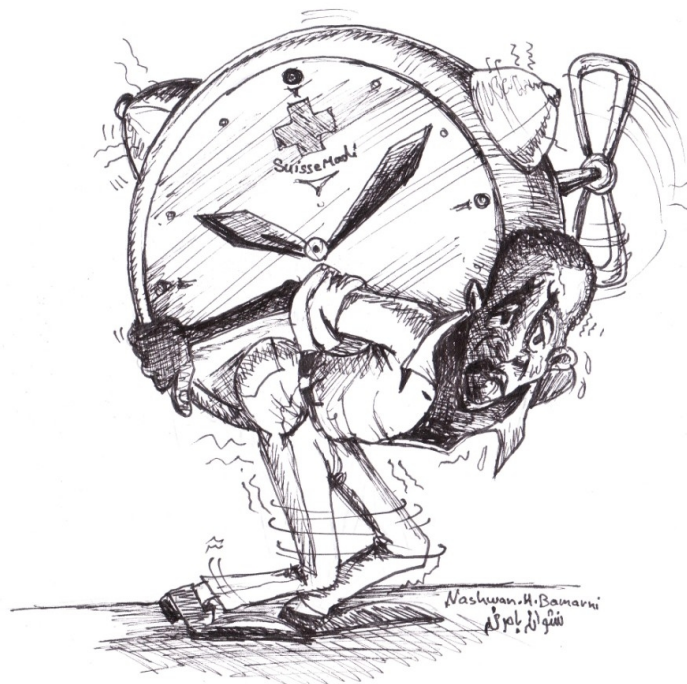

Facteur temps

Série 1 le message du mouton / Facteur temps / par Nashwan Bamarni, artiste originaire du Kurdistan – Irak