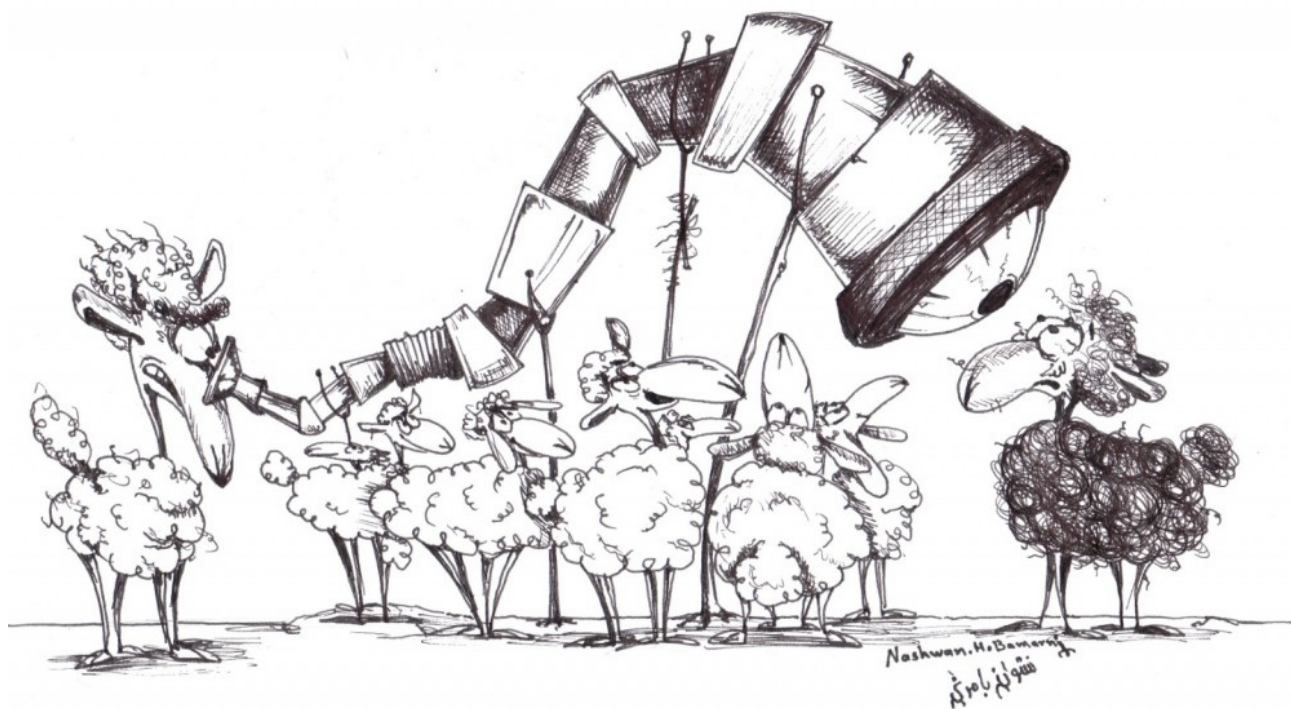

# Sous contrôle

Série 1 le message du mouton / Sous contrôle / par Nashwan BAMARNI, artiste originaire du Kurdistan – Irak