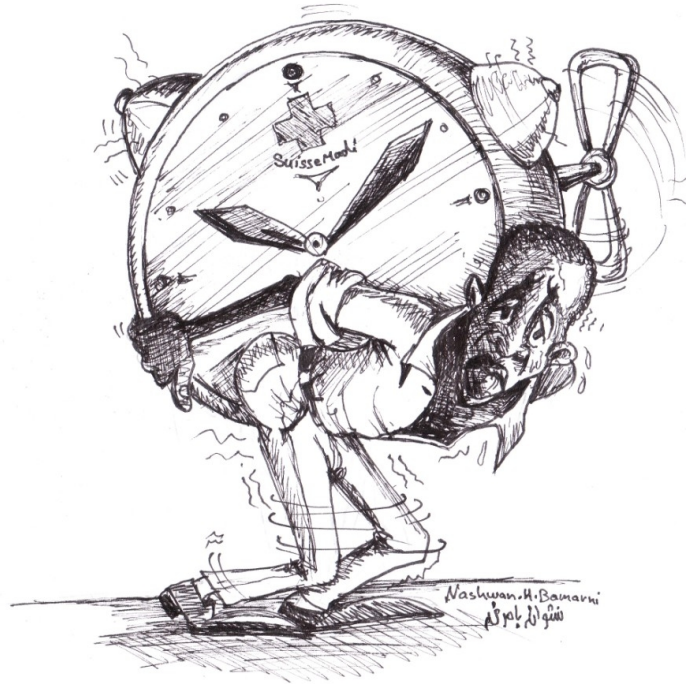

Facteur temps

Série 1 le message du mouton / Facteur temps / par Nashwan Bamarni, artiste originaire du Kurdistan – Irak