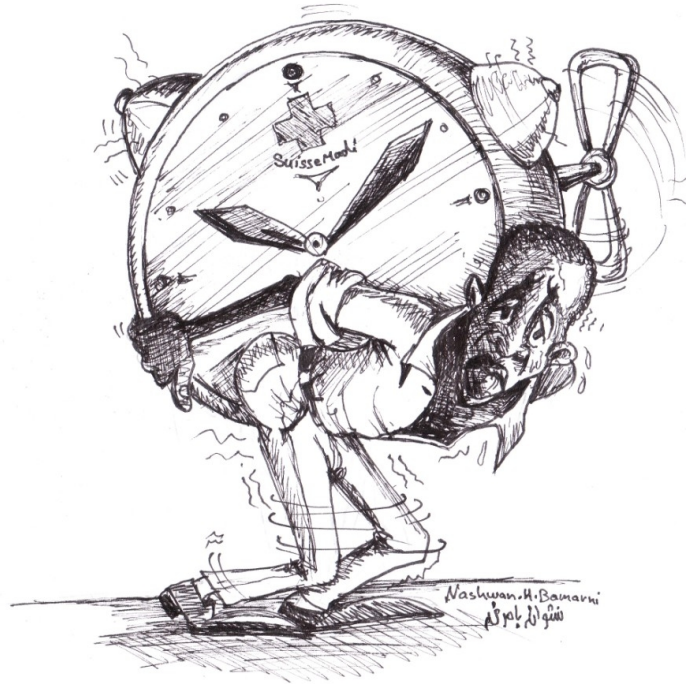

# Facteur temps

Série 1 le message du mouton / Facteur temps / par Nashwan Bamarni, artiste originaire du Kurdistan – Irak